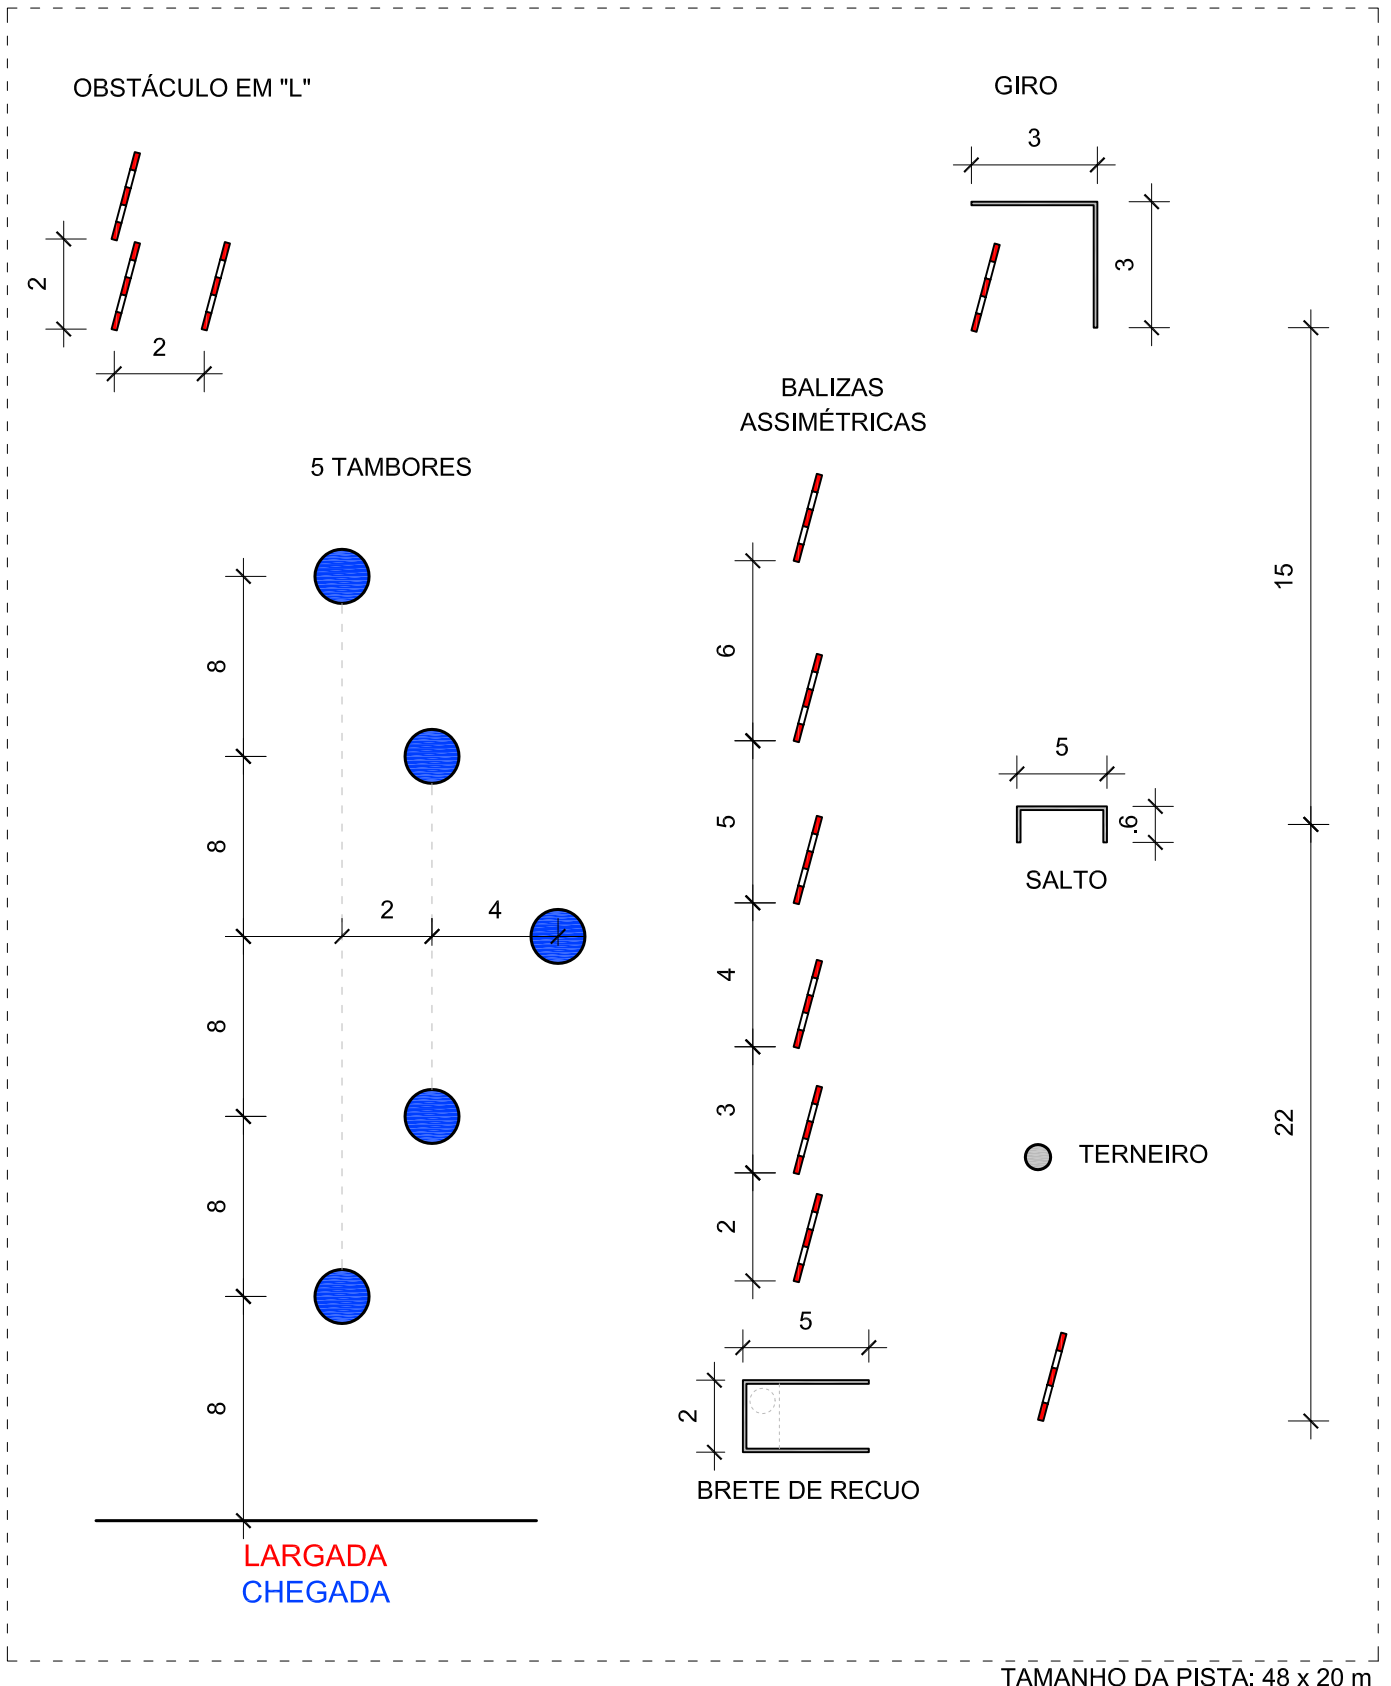

>> MANEABILIDADE - medidas

TAMANHO DA PISTA: 48 x 20 m